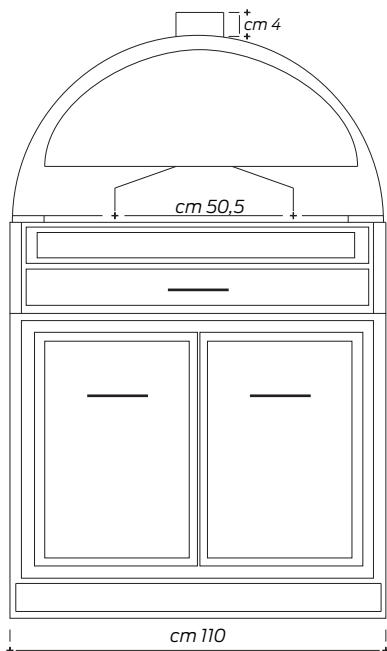

# Datenblatt

+ cm 6 uscita cavo posteriore  
+ cm 6 hinterer Kabelausgang

**Dimensione camera cottura**  
*Cooking chamber dimension*  
Innenmaße

75 x 77

**Capacità Pizze Pizza**  
*capacity*  
Pizzakapazität

N° 4 pizze Ø cm 33  
4 Pizzen Ø cm 33

**Ingombro (L P H)**  
*External*  
Außenmaße

110 x 103\* x 176

**Peso**  
*Weight*  
Gewicht

480 kg

\* +30 cm davanzale in pietra Vesuviana

\* +30 cm Vesuvianische Steinschwelle