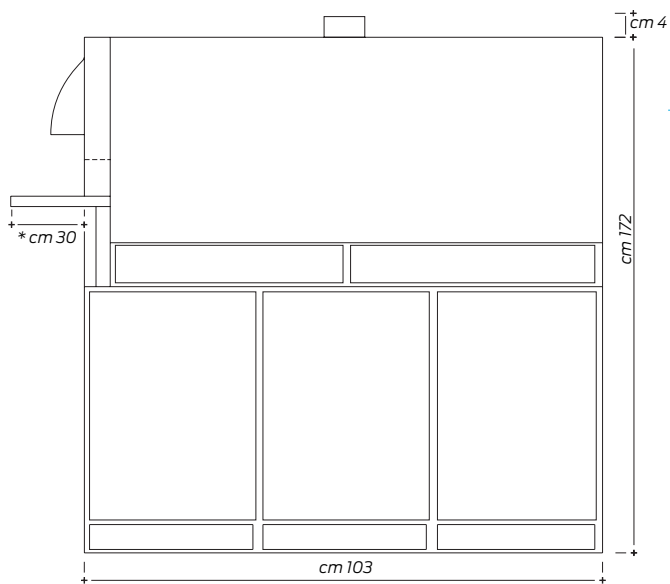

# Datenblatt

+ cm 6 uscita cavo posteriore  
+ cm 6 hinterer Kabelausgang

**Dimensione camera cottura**  
*Cooking chamber dimension*  
Innenmaße

75 x 77

**Capacità Pizze Pizza**  
*capacity*  
Pizzakapazität

N° 4 pizze Ø cm 33  
4 Pizzen Ø cm 33

**Ingombro (L P H)**  
*External*  
Außenmaße

110 x 103\* x 176

**Peso**  
*Weight*  
Gewicht

480 kg

\* +30 cm davanzale in pietra Vesuviana

\* +30 cm Vesuvianische Steinschwelle