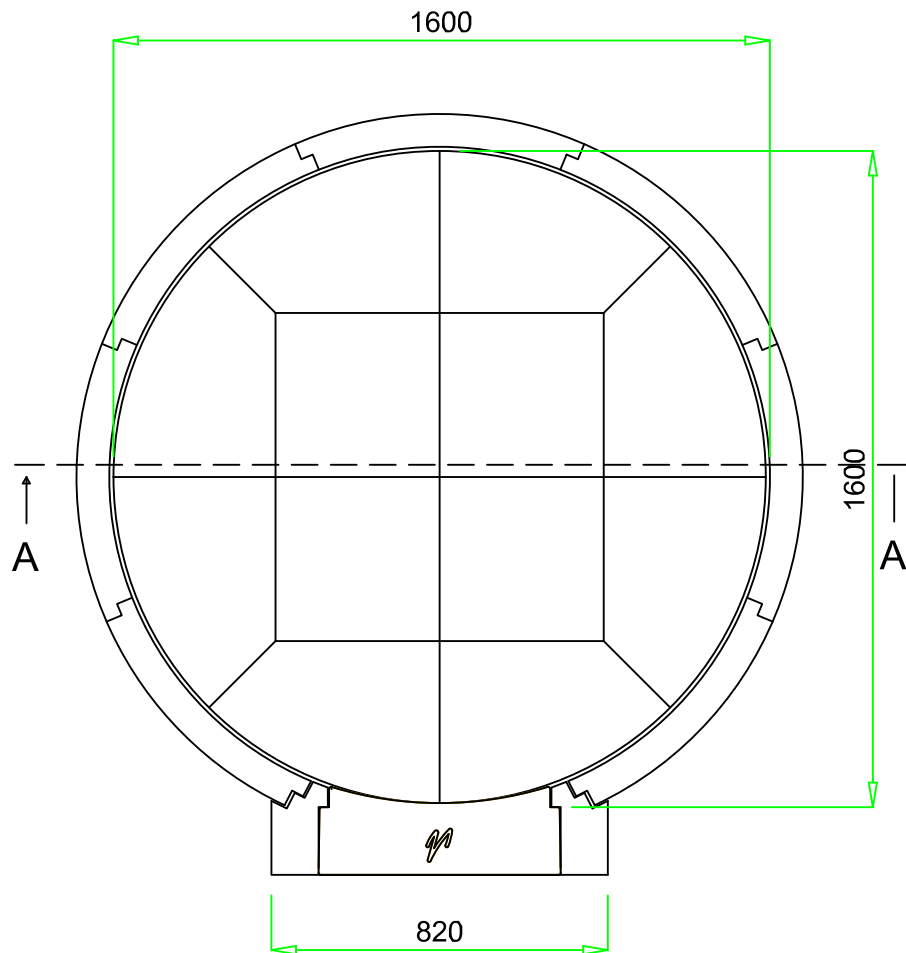

VALORIANI
UFFICIO TECNICO

DIS.

GR - 160

DENOMINAZIONE

FORNO MOD. 160 GR

Appartenenza

DATA

VESUVIO

09 - 2017

Uscita fumi \varnothing
mm. 200/250

Pot. termica
Kcal/h 26.000

Peso
kg.1000

Sezione A-A

NB: I pesi e le misure sono indicativi e possono subire variazioni senza alcun preavviso da parte della Refrattari Valoriani s.r.l.