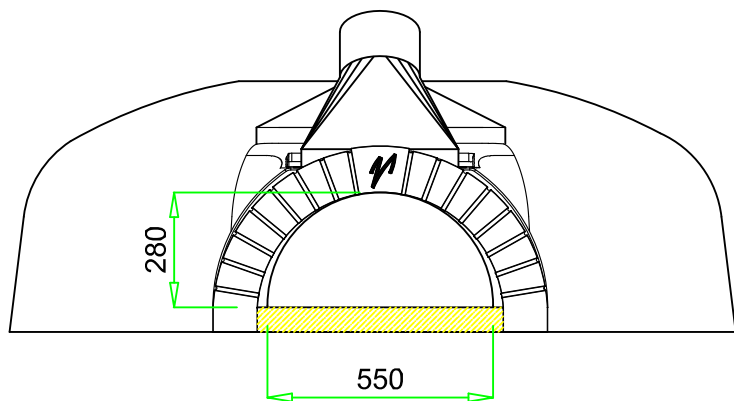

VALORIANI
UFFICIO TECNICO

DIS.

GR - 160

DENOMINAZIONE

FORNO MOD. 160 GR

Appartenenza

DATA

VESUVIO

09 - 2017

Uscita fumi \varnothing
mm. 200/250

Pot. termica
Kcal/h 26.000

Peso
kg.1000

Sezione A-A

NB: I pesi e le misure sono indicativi e possono subire variazioni senza alcun preavviso da parte della Refrattari Valoriani s.r.l.