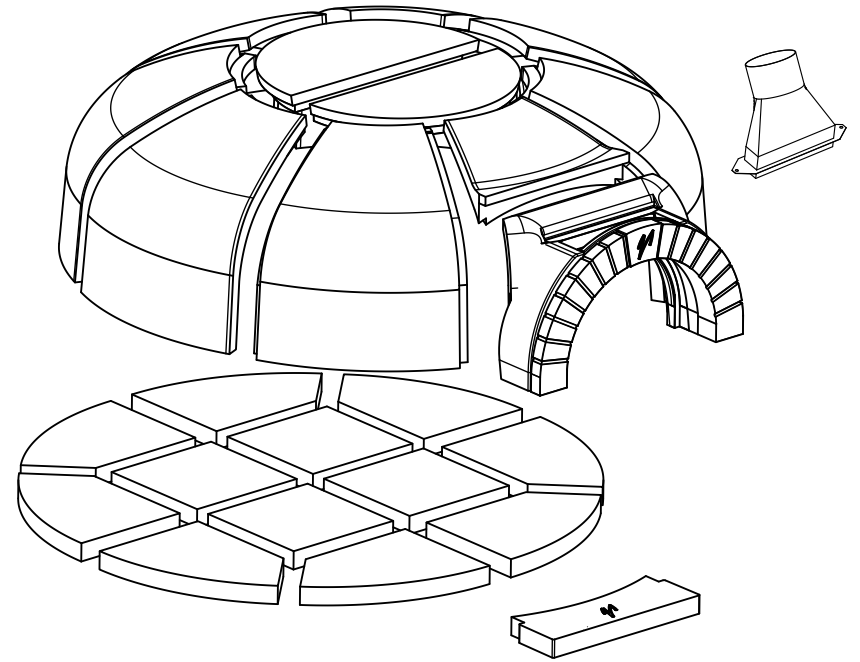

VALORIANI
UFFICIO TECNICO

DIS.

GR - 160

DENOMINAZIONE

FORNO MOD. 160 GR

Appartenenza

DATA

VESUVIO

09 - 2017

Uscita fumi \varnothing
mm. 200/250

Pot. termica
Kcal/h 26.000

Peso
kg.1000

Sezione A-A

NB: I pesi e le misure sono indicativi e possono subire variazioni senza alcun preavviso da parte della Refrattari Valoriani s.r.l.