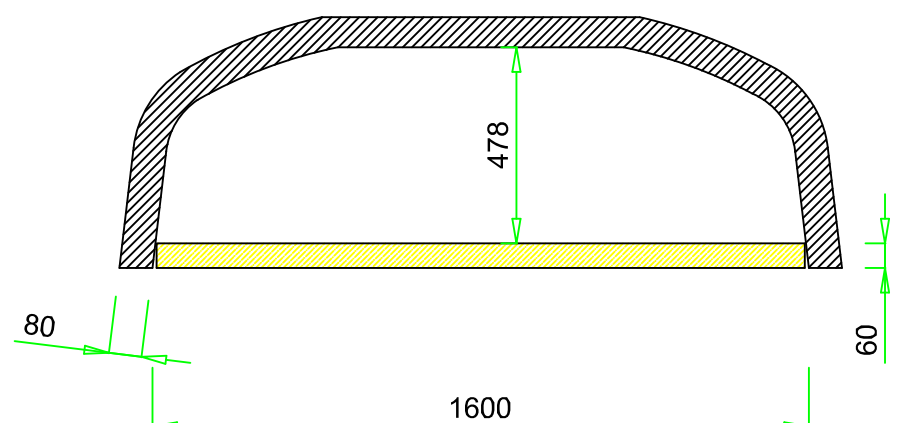

09 - 2017

Uscita fumi \varnothing
mm. 200/250

Pot. termica
Kcal/h 26.000

Peso
kg.1000

Sezione A-A

NB: I pesi e le misure sono indicativi e possono subire variazioni senza alcun preavviso da parte della Refrattari Valoriani s.r.l.