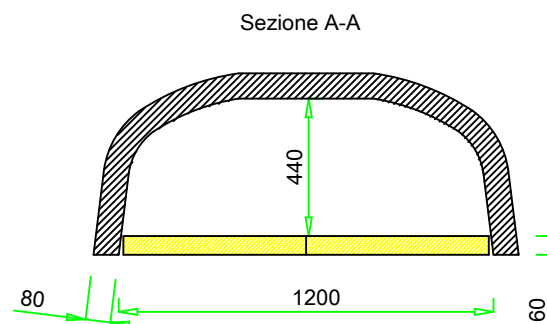

VALORIANI
UFFICIO TECNICO

DIS.

GR - 120

DENOMINAZIONE

FORNO MOD. 120 GR

Appartenenza

DATA

VESUVIO

04 - 2012

Uscita fumi Ø
mm. 200

Pot. termica
Kcal/h 16.000

Peso
kg. 600

NB: I pesi e le misure sono indicativi e possono subire variazioni senza alcun preavviso da parte della Refrattari Valoriani s.r.l.

A termini di legge ci riserviamo la proprietà di questo disegno con divieto di riprodurlo o di renderlo comunque noto a terzo o Ditte concorrenti senza nostra autorizzazione.