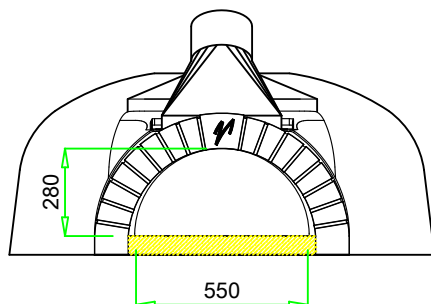

VALORIANI
UFFICIO TECNICO

DIS.

GR - 120

DENOMINAZIONE

FORNO MOD. 120 GR

Appartenenza

DATA

VESUVIO

04 - 2012

Uscita fumi Ø
mm. 200

Pot. termica
Kcal/h 16.000

Peso
kg. 600

NB: I pesi e le misure sono indicativi e possono subire variazioni senza alcun preavviso da parte della Refrattari Valoriani s.r.l.

A termini di legge ci riserviamo la proprietà di questo disegno con divieto di riprodurlo o di renderlo comunque noto a terzo o Ditte concorrenti senza nostra autorizzazione.