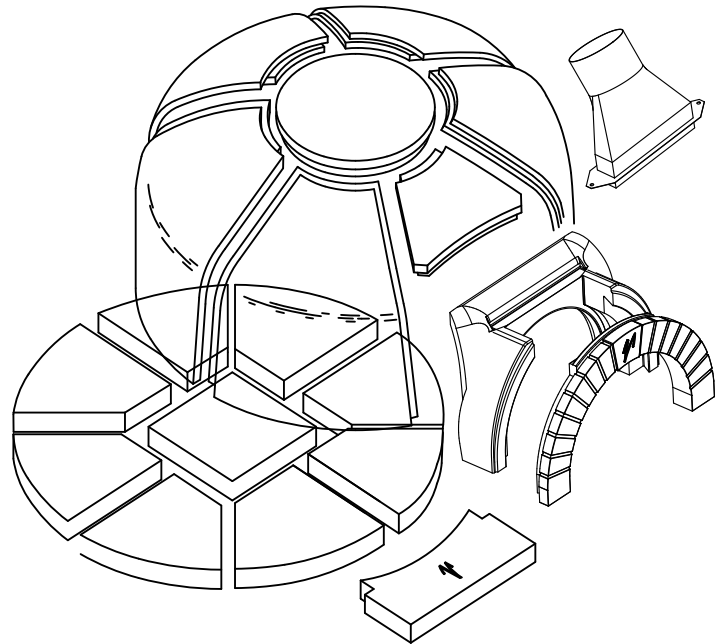

VALORIANI
UFFICIO TECNICO

DIS.

GR - 120

DENOMINAZIONE

FORNO MOD. 120 GR

Appartenenza

DATA

VESUVIO

04 - 2012

Uscita fumi Ø
mm. 200

Pot. termica
Kcal/h 16.000

Peso
kg. 600

NB: I pesi e le misure sono indicativi e possono subire variazioni senza alcun preavviso da parte della Refrattari Valoriani s.r.l.

A termini di legge ci riserviamo la proprietà di questo disegno con divieto di riprodurlo o di renderlo comunque noto a terzo o Ditte concorrenti senza nostra autorizzazione.