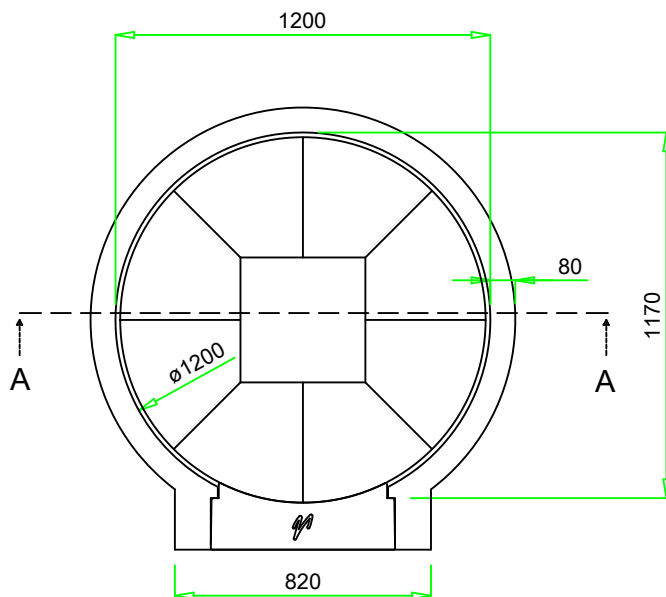

VALORIANI
UFFICIO TECNICO

DIS.

GR - 120

DENOMINAZIONE

FORNO MOD. 120 GR

Appartenenza

DATA

VESUVIO

04 - 2012

Uscita fumi Ø
mm. 200

Pot. termica
Kcal/h 16.000

Peso
kg. 600

NB: I pesi e le misure sono indicativi e possono subire variazioni senza alcun preavviso da parte della Refrattari Valoriani s.r.l.

A termini di legge ci riserviamo la proprietà di questo disegno con divieto di riprodurlo o di renderlo comunque noto a terzo o Ditte concorrenti senza nostra autorizzazione.