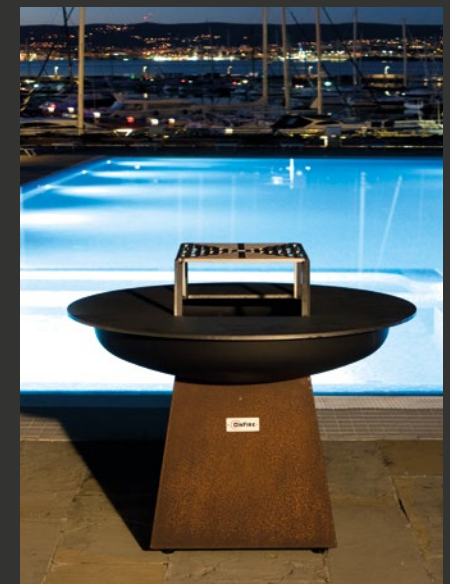

ONFIRE

MUCH MORE THAN A BBQ

Genießen sie Zweisamkeit im Warmen.

Black Powder beschichtete BBQ Version

BBQ 60 cm Höhe

BBQ 100 cm Höhe ohne Holzlager

BBQ 100 cm Höhe mit Holzlager

BBQ Corten Version

BBQ 60 cm Höhe

BBQ 100 cm Höhe ohne Holzlager

BBQ 100 cm Höhe mit Holzlager

Das schlichte Design von OnFire ist von Eleganz und Natur inspiriert.

Er wird mit Holz befeuert, eine Wahl, die dem Nachhaltigkeitsprinzip des Produkts und der mühelosen Wartung, die für seinen Betrieb erforderlich ist, entspricht.

Die Struktur ist in Corten oder schwarz pulverbeschichtetem Metall mit rost- und korrosionsbeständiger Beschichtung erhältlich.

OnFire ist wetterfest und kann im Freien stehen bleiben, wenn er nicht benutzt wird. Die einzigartige Form der Platte bietet die Möglichkeit, verschiedene Arten von Speisen gleichzeitig zu garen.

Breites Angebot
an Zubehör.

Quadratischer Grill

Aufnahme für Spieße

5 Spieße

Wok

Pizza Ofen

Outdoor sets.

Holzring