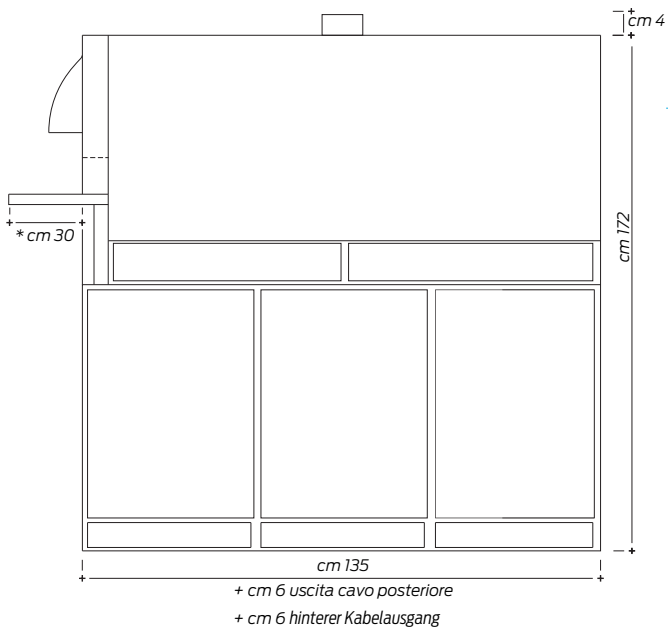

Datenblatt

Dimensione camera cottura
Cooking chamber dimension
Außenmaße

75 x 113

Capacità Pizze *Pizza*
capacity
Pizzakapazität

N° 6 pizze Ø cm 33
6 Pizzen Ø cm 33

Ingombro (L P H)
External
Außenmaße

110 x 135* x 176

Peso
Weight
Gewicht

580 kg

- * +30 cm davanzale in pietra Vesuviana
- * +30 cm Vesuvianische Steinschwelle