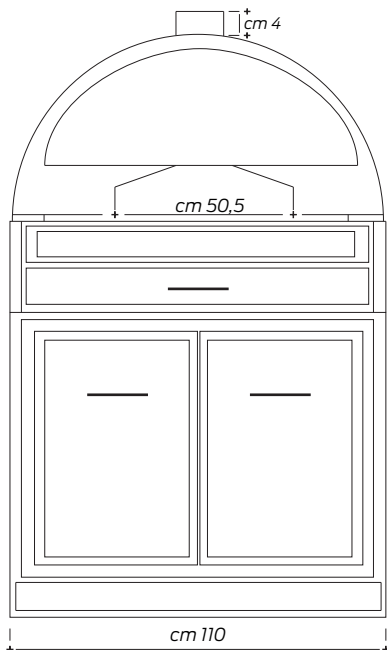

Datenblatt

Dimensione camera cottura
Cooking chamber dimension
Außenmaße

75 x 113

Capacità Pizze *Pizza*
capacity
Pizzakapazität

N° 6 pizze Ø cm 33
6 Pizzen Ø cm 33

Ingombro (L P H)
External
Außenmaße

110 x 135* x 176

Peso
Weight
Gewicht

580 kg

- * +30 cm davanzale in pietra Vesuviana
- * +30 cm Vesuvianische Steinschwelle