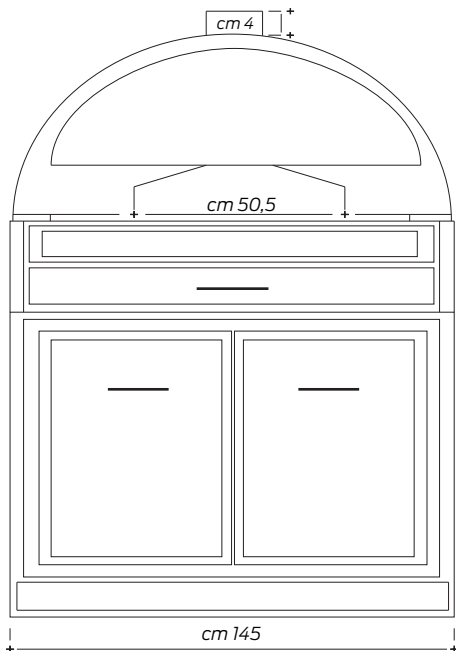

# Datenblatt

Dimensione camera cottura  
Cooking chamber dimension  
Innenmaße

103 x 113

Capacità Pizze *Pizza*  
capacity  
Pizzakapazität

N° 9 pizze Ø cm 33  
9 Pizzen Ø cm 33

Ingombro (L P H)  
External  
Außenmaße

145 x 151\* x 194

Peso  
Weight  
Gewicht

880 kg

\* +30 cm davanzale in pietra Vesuviana

\* +30 cm Vesuvianische Steinschwelle