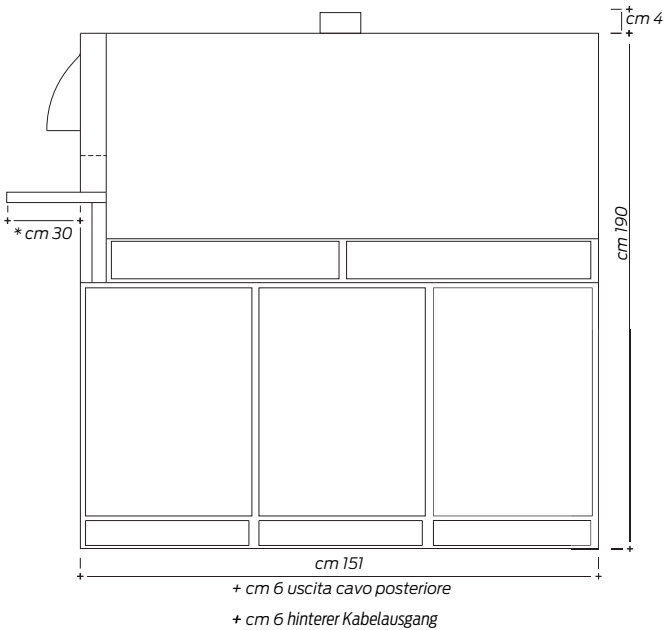

# Datenblatt

Dimensione camera cottura  
Cooking chamber dimension  
Innenmaße

103 x 113

Capacità Pizze *Pizza*  
capacity  
Pizzakapazität

N° 9 pizze Ø cm 33  
9 Pizzen Ø cm 33

Ingombro (L P H)  
External  
Außenmaße

145 x 151\* x 194

Peso  
Weight  
Gewicht

880 kg

\* +30 cm davanzale in pietra Vesuviana

\* +30 cm Vesuvianische Steinschwelle