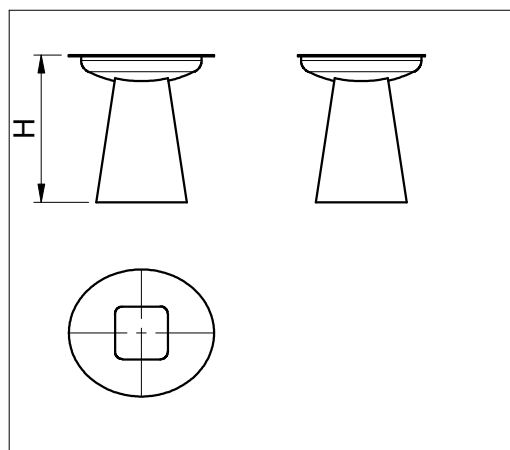

CODICE Code	DESCRIZIONE Description	VERSIONE Version	ALTEZZA Height
VBS	BBQ con foro porta legna BBQ with Wood Storage	VERNICIATO NERO Black Version	100 cm
VB	BBQ senza foro porta legna BBQ with Wood Storage	VERNICIATO NERO Black Version	100 cm
VLB	BBQ senza foro porta legna BBQ with Wood Storage	VERNICIATO NERO Black Version	60 cm
VLC	BBQ con foro porta legna BBQ with Wood Storage	FINITURA CORTEN Corten Version	100 cm
VC	BBQ senza foro porta legna BBQ with Wood Storage	FINITURA CORTEN Corten Version	100 cm
VCS	BBQ senza foro porta legna BBQ with Wood Storage	FINITURA CORTEN Corten Version	60 cm

DIMENSIONI BBQ BBQ Dimension	DIMENSIONI IMBALLO Package Dimension	PESO Weight
L96 x P84 x H98	L104 x P94 x H115	114 Kg.

VERNICIATO NERO
BLACK VERSION

FINITURA CORTEN
CORTEN VERSION

VBS

VLC

MODELLO / Type

DIMENSIONI BBQ BBQ Dimension	DIMENSIONI IMBALLO Package Dimension	PESO Weight
L96 x P84 x H98	L104 x P94 x H115	111 Kg.

VERNICIATO NERO
BLACK VERSION

FINITURA CORTEN
CORTEN VERSION

VB

VC

MODELLO / Type

DIMENSIONI BBQ BBQ Dimension	DIMENSIONI IMBALLO Package Dimension	PESO Weight
L96 x P84 x H60	L104 x P94 x H75	90 Kg.

VERNICIATO NERO
BLACK VERSION