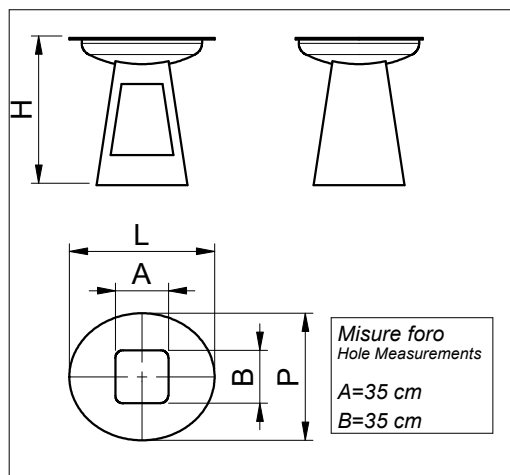

CODICE Code	DESCRIZIONE Description	VERSIONE Version	ALTEZZA Height
VBS	BBQ con foro porta legna BBQ with Wood Storage	VERNICIATO NERO Black Version	100 cm
VB	BBQ senza foro porta legna BBQ with Wood Storage	VERNICIATO NERO Black Version	100 cm
VLB	BBQ senza foro porta legna BBQ with Wood Storage	VERNICIATO NERO Black Version	60 cm
VLC	BBQ con foro porta legna BBQ with Wood Storage	FINITURA CORTEN Corten Version	100 cm
VC	BBQ senza foro porta legna BBQ with Wood Storage	FINITURA CORTEN Corten Version	100 cm
VCS	BBQ senza foro porta legna BBQ with Wood Storage	FINITURA CORTEN Corten Version	60 cm

DIMENSIONI BBQ BBQ Dimension	DIMENSIONI IMBALLO Package Dimension	PESO Weight
L96 x P84 x H98	L104 x P94 x H115	114 Kg.

VERNICIATO NERO
BLACK VERSION

FINITURA CORTEN
CORTEN VERSION

VBS

VLC

MODELLO / Type

DIMENSIONI BBQ BBQ Dimension	DIMENSIONI IMBALLO Package Dimension	PESO Weight
L96 x P84 x H98	L104 x P94 x H115	111 Kg.

VERNICIATO NERO
BLACK VERSION

FINITURA CORTEN
CORTEN VERSION

VB

VC

MODELLO / Type

DIMENSIONI BBQ BBQ Dimension	DIMENSIONI IMBALLO Package Dimension	PESO Weight
L96 x P84 x H60	L104 x P94 x H75	90 Kg.

VERNICIATO NERO
BLACK VERSION