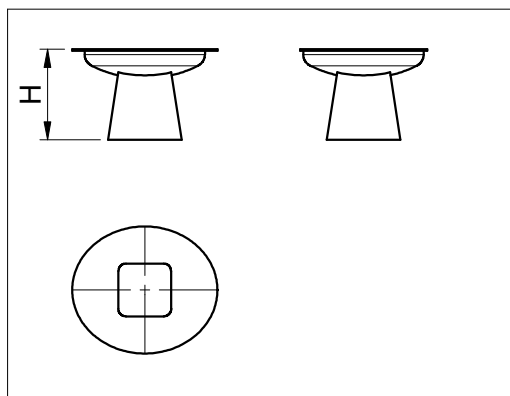

CODICE Code	DESCRIZIONE Description	VERSIONE Version	ALTEZZA Height
VBS	BBQ con foro porta legna BBQ with Wood Storage	VERNICIATO NERO Black Version	100 cm
VB	BBQ senza foro porta legna BBQ with Wood Storage	VERNICIATO NERO Black Version	100 cm
VLB	BBQ senza foro porta legna BBQ with Wood Storage	VERNICIATO NERO Black Version	60 cm
VLC	BBQ con foro porta legna BBQ with Wood Storage	FINITURA CORTEN Corten Version	100 cm
VC	BBQ senza foro porta legna BBQ with Wood Storage	FINITURA CORTEN Corten Version	100 cm
VCS	BBQ senza foro porta legna BBQ with Wood Storage	FINITURA CORTEN Corten Version	60 cm

DIMENSIONI BBQ BBQ Dimension	DIMENSIONI IMBALLO Package Dimension	PESO Weight
L96 x P84 x H98	L104 x P94 x H115	114 Kg.

VERNICIATO NERO
BLACK VERSION

FINITURA CORTEN
CORTEN VERSION

VBS

VLC

MODELLO / Type

DIMENSIONI BBQ BBQ Dimension	DIMENSIONI IMBALLO Package Dimension	PESO Weight
L96 x P84 x H98	L104 x P94 x H115	111 Kg.

VERNICIATO NERO
BLACK VERSION

FINITURA CORTEN
CORTEN VERSION

VB

VC

MODELLO / Type

DIMENSIONI BBQ BBQ Dimension	DIMENSIONI IMBALLO Package Dimension	PESO Weight
L96 x P84 x H60	L104 x P94 x H75	90 Kg.

VERNICIATO NERO
BLACK VERSION